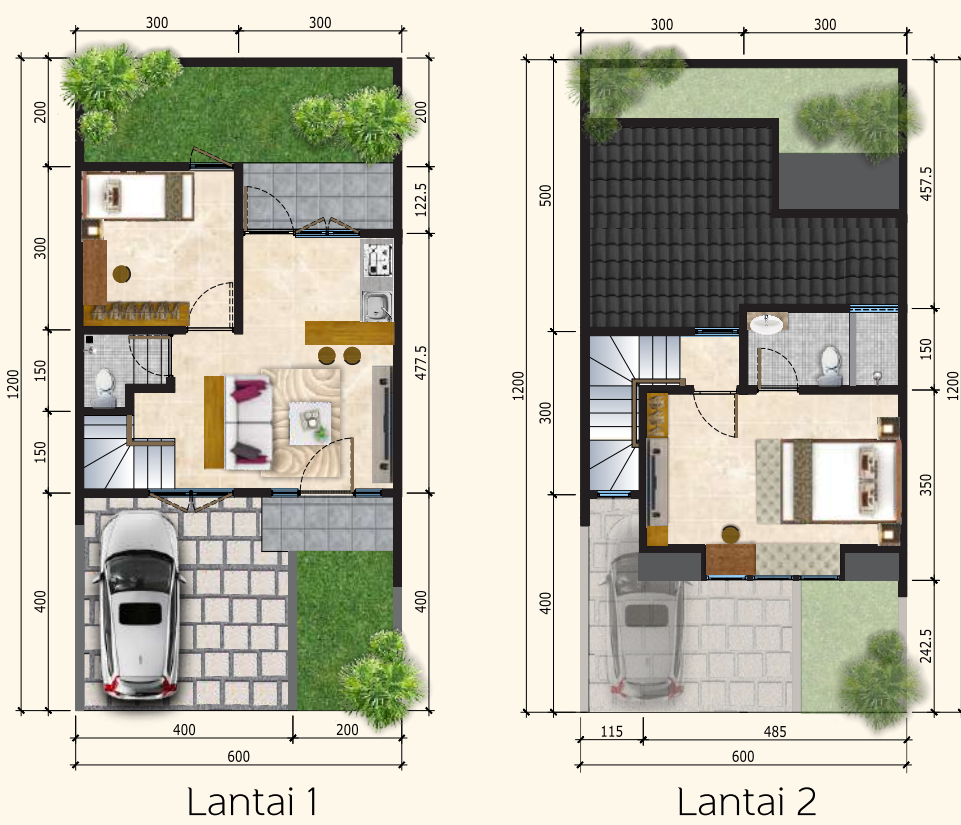

MONTERREY

SMART LIVING

NEW MEGA CLUSTER

MONTERREY 1 (Kavling 5x12m | LB.51/LT.60)

MONTERREY 2B (Kavling 6x14m | LB.61/LT.84)

MONTERREY 2A (Kavling 6x12m | LB.61/LT.72)

SPESIFIKASI

PONDASI : Batu Kali
STRUKTUR : Beton Bertulang
DINDING : Bata Ringan diplester aci, & finish cat