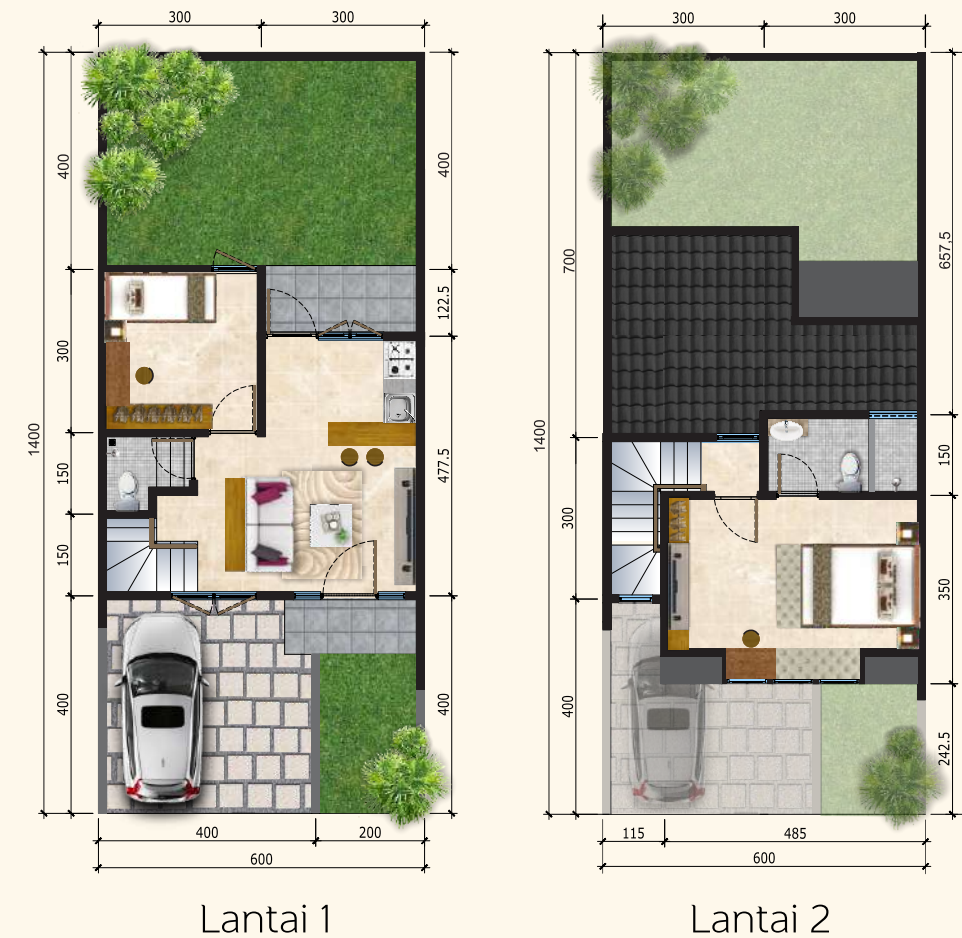

MONTERREY

SMART LIVING

NEW MEGA CLUSTER

MONTERREY 1 (Kavling 5x12m | LB.51/LT.60)

MONTERREY 2B (Kavling 6x14m | LB.61/LT.84)

MONTERREY 2A (Kavling 6x12m | LB.61/LT.72)

SPESIFIKASI

PONDASI : Batu Kali
STRUKTUR : Beton Bertulang
DINDING : Bata Ringan diplester aci, & finish cat